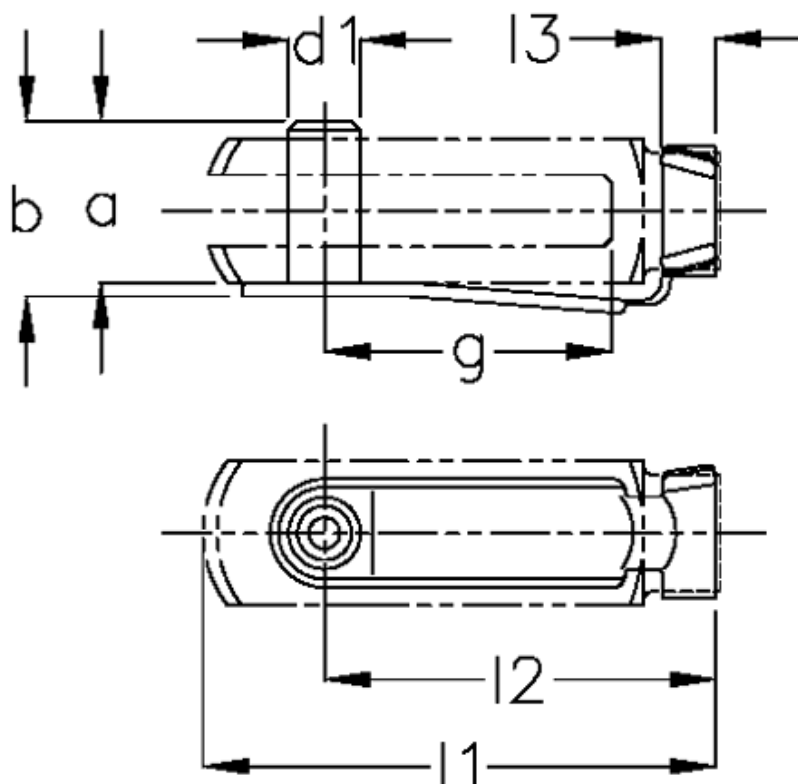

Varenummer: 140541664

Beskrivelse: KLEE Sikringsbøjle FKB 16x64

Mål

a = 36

b = 39.0

d1 h11 = 16

g = 64

Gevind gaffelstykke = M16

l1 = 103.0

l2 = 92.0

l3 = 16.0

Størrelse = 16 x 64

Vægt 100 stk. = 7.440